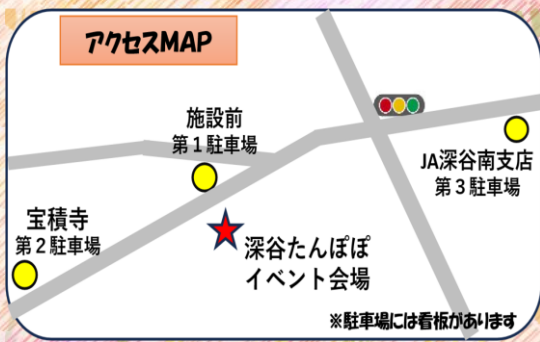

ステージ

たんぽぽ
ご利用者も出店!
ゲーム・おかし
おにぎり
おたのしみこ!

10:00 開会式・たんぽぽダンサーズ

10:15 高崎健康福祉大学 吹奏楽部

11:00 アロハフラサークル

11:30 Halau Lani Nui Mahara (フラダンス)

12:00 櫛引ソーラン

12:30 鼓太郎

ぷっかちゃん
きくるよ!

開催場所・問合せ
深谷たんぽぽ
深谷市人見2000
048-572-1668

出店